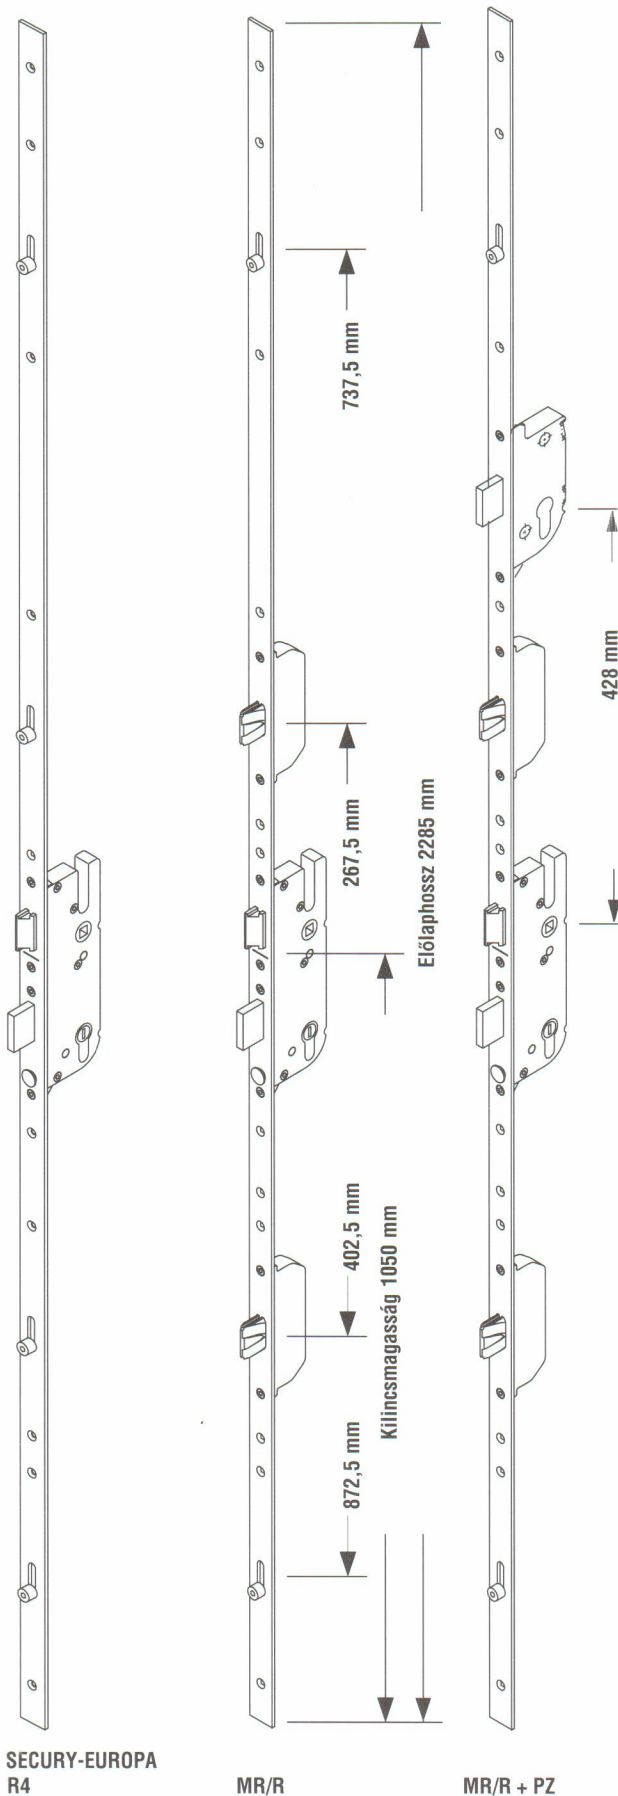

Kilincsmagasság 1050 mm, furattávolság 92 mm, dió 8 mm

KM 1050 mm

SECURY-EUROPA R4

MR/R

MR/R + PZ

**SECURY-EUROPA R 4 ajtózárr**  
csapdával, zárnyelv és 4 állítható görgő

Megnevezés CSE [2] Cikkszám [1]

**SECURY-EUROPA 55/92 R 4 ajtózárr [2]**  
Furat-előlapp távolság 55 mm, furattávolság 92 mm

SZFM	Előlaphossz	Előlapp	Dió		
1730-2285	2285	16	8	5	6-32158-05-0-1

**SECURY-EUROPA 45/92 R 4 ajtózárr [2]**  
Furat-előlapp távolság 45 mm, furattávolság 92 mm

SZFM	Előlaphossz	Előlapp	Dió		
1730-2285	2285	20	8	5	6-32158-13-0-1
1730-2285	2285	16	8	5	6-32158-04-0-1

**SECURY-EUROPA 40/92 R 4 ajtózárr [2]**  
Furat-előlapp távolság 40 mm, furattávolság 92 mm

SZFM	Előlaphossz	Előlapp	Dió		
1730-2285	2285	20	8	5	6-32158-09-0-1
1730-2285	2285	16	8	5	6-32158-03-0-1

**SECURY-EUROPA 35/92 R 4 ajtózárr [2]**  
Furat-előlapp távolság 35 mm, furattávolság 92 mm

**SECURY-EUROPA MR/R ajtózárr**  
csapdával, zárnyelv, 2 görgő és 2 acélretesz

Megnevezés CSE [2] Cikkszám [1]

**SECURY-EUROPA 55/92 MR/R ajtózárr**  
Furat-előlapp távolság 55 mm, furattávolság 92 mm

SZFM	Előlaphossz	Előlapp	Dió		
1730-2285	2285	16	8	5	6-32328-02-0-1